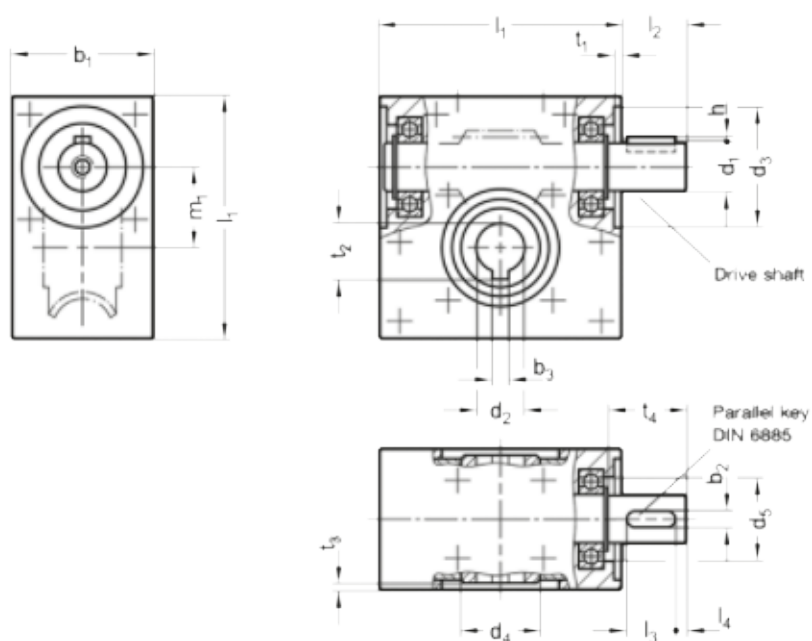

Varenummer: 20397520A1218AN  
 Beskrivelse: E+G Mini Snekegear  
 GN 3975-20-A-12-18-AN

## Mål

b1 = 35	h = 1.5	t3 = 1.6
b2 = 4	l1 = 60	t4 = 18.3
b3 = 4	l2 = 16	udveksling=i = 18
d1 = 12	l3 = 12	vægt (g) = 426
d2 = 12	l4 = 3	
d3 = 30	m1 = 20	
d4 = 20	t1 = 2	
d5 = 27.4	t2 = 13.8	